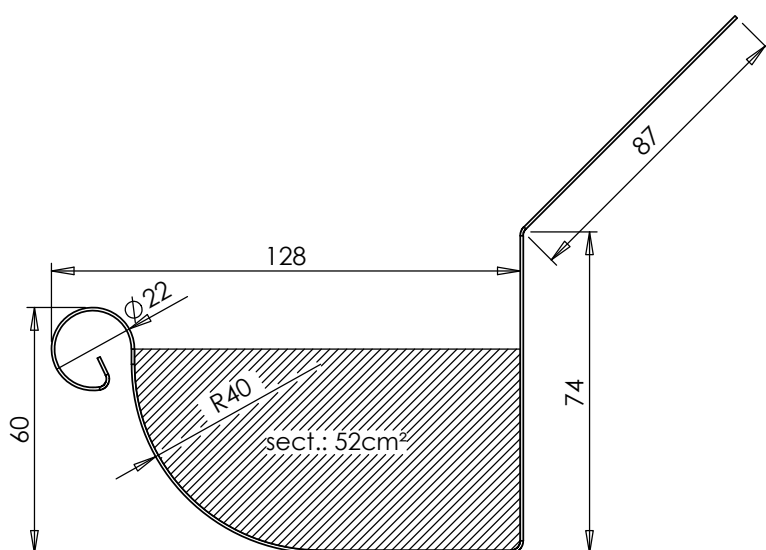

FICHE TECHNIQUE

GOUTTIERE DEMI-RONDE DROITE GRRK AVEC BAVETTE

no.Art.	matériel	épaisseur	longueur	poids
GRRK-K7	cuivre (NEN-EN1172)	0.7 mm	5 m	11.2 kg
GRRK-Z8	zinc (NEN-EN988)	0.8 mm	5 m	10.4 kg

La fixation des gouttières se fait à l'aide des crochets gouttières.